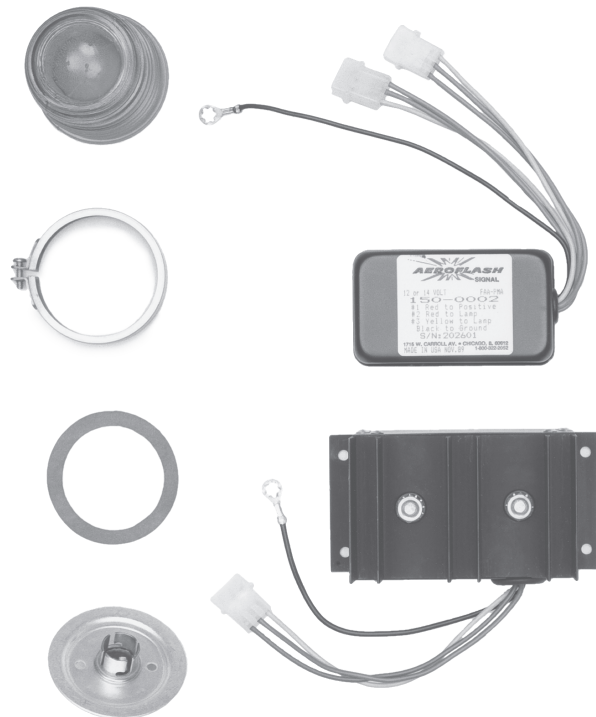

WHELEN

STROBE FLASH TUBES and LENSES

FORWARD POSITION LIGHT LENSES

A427

A428

T 1284 LENS Red, Green & Clear

TA 4513-1 Tail Lens

GASKETS

T 1283 Gasket

AEROFLASH

111-0001 Dome (Red)
111-0004 Dome (Clear)

Part No.

150-0002
150-0015
111-0001
111-0004
073-0002
080-0001
073-0021

073-0002 Clamp

080-0001 Gasket

073-0021 Mounting Plate